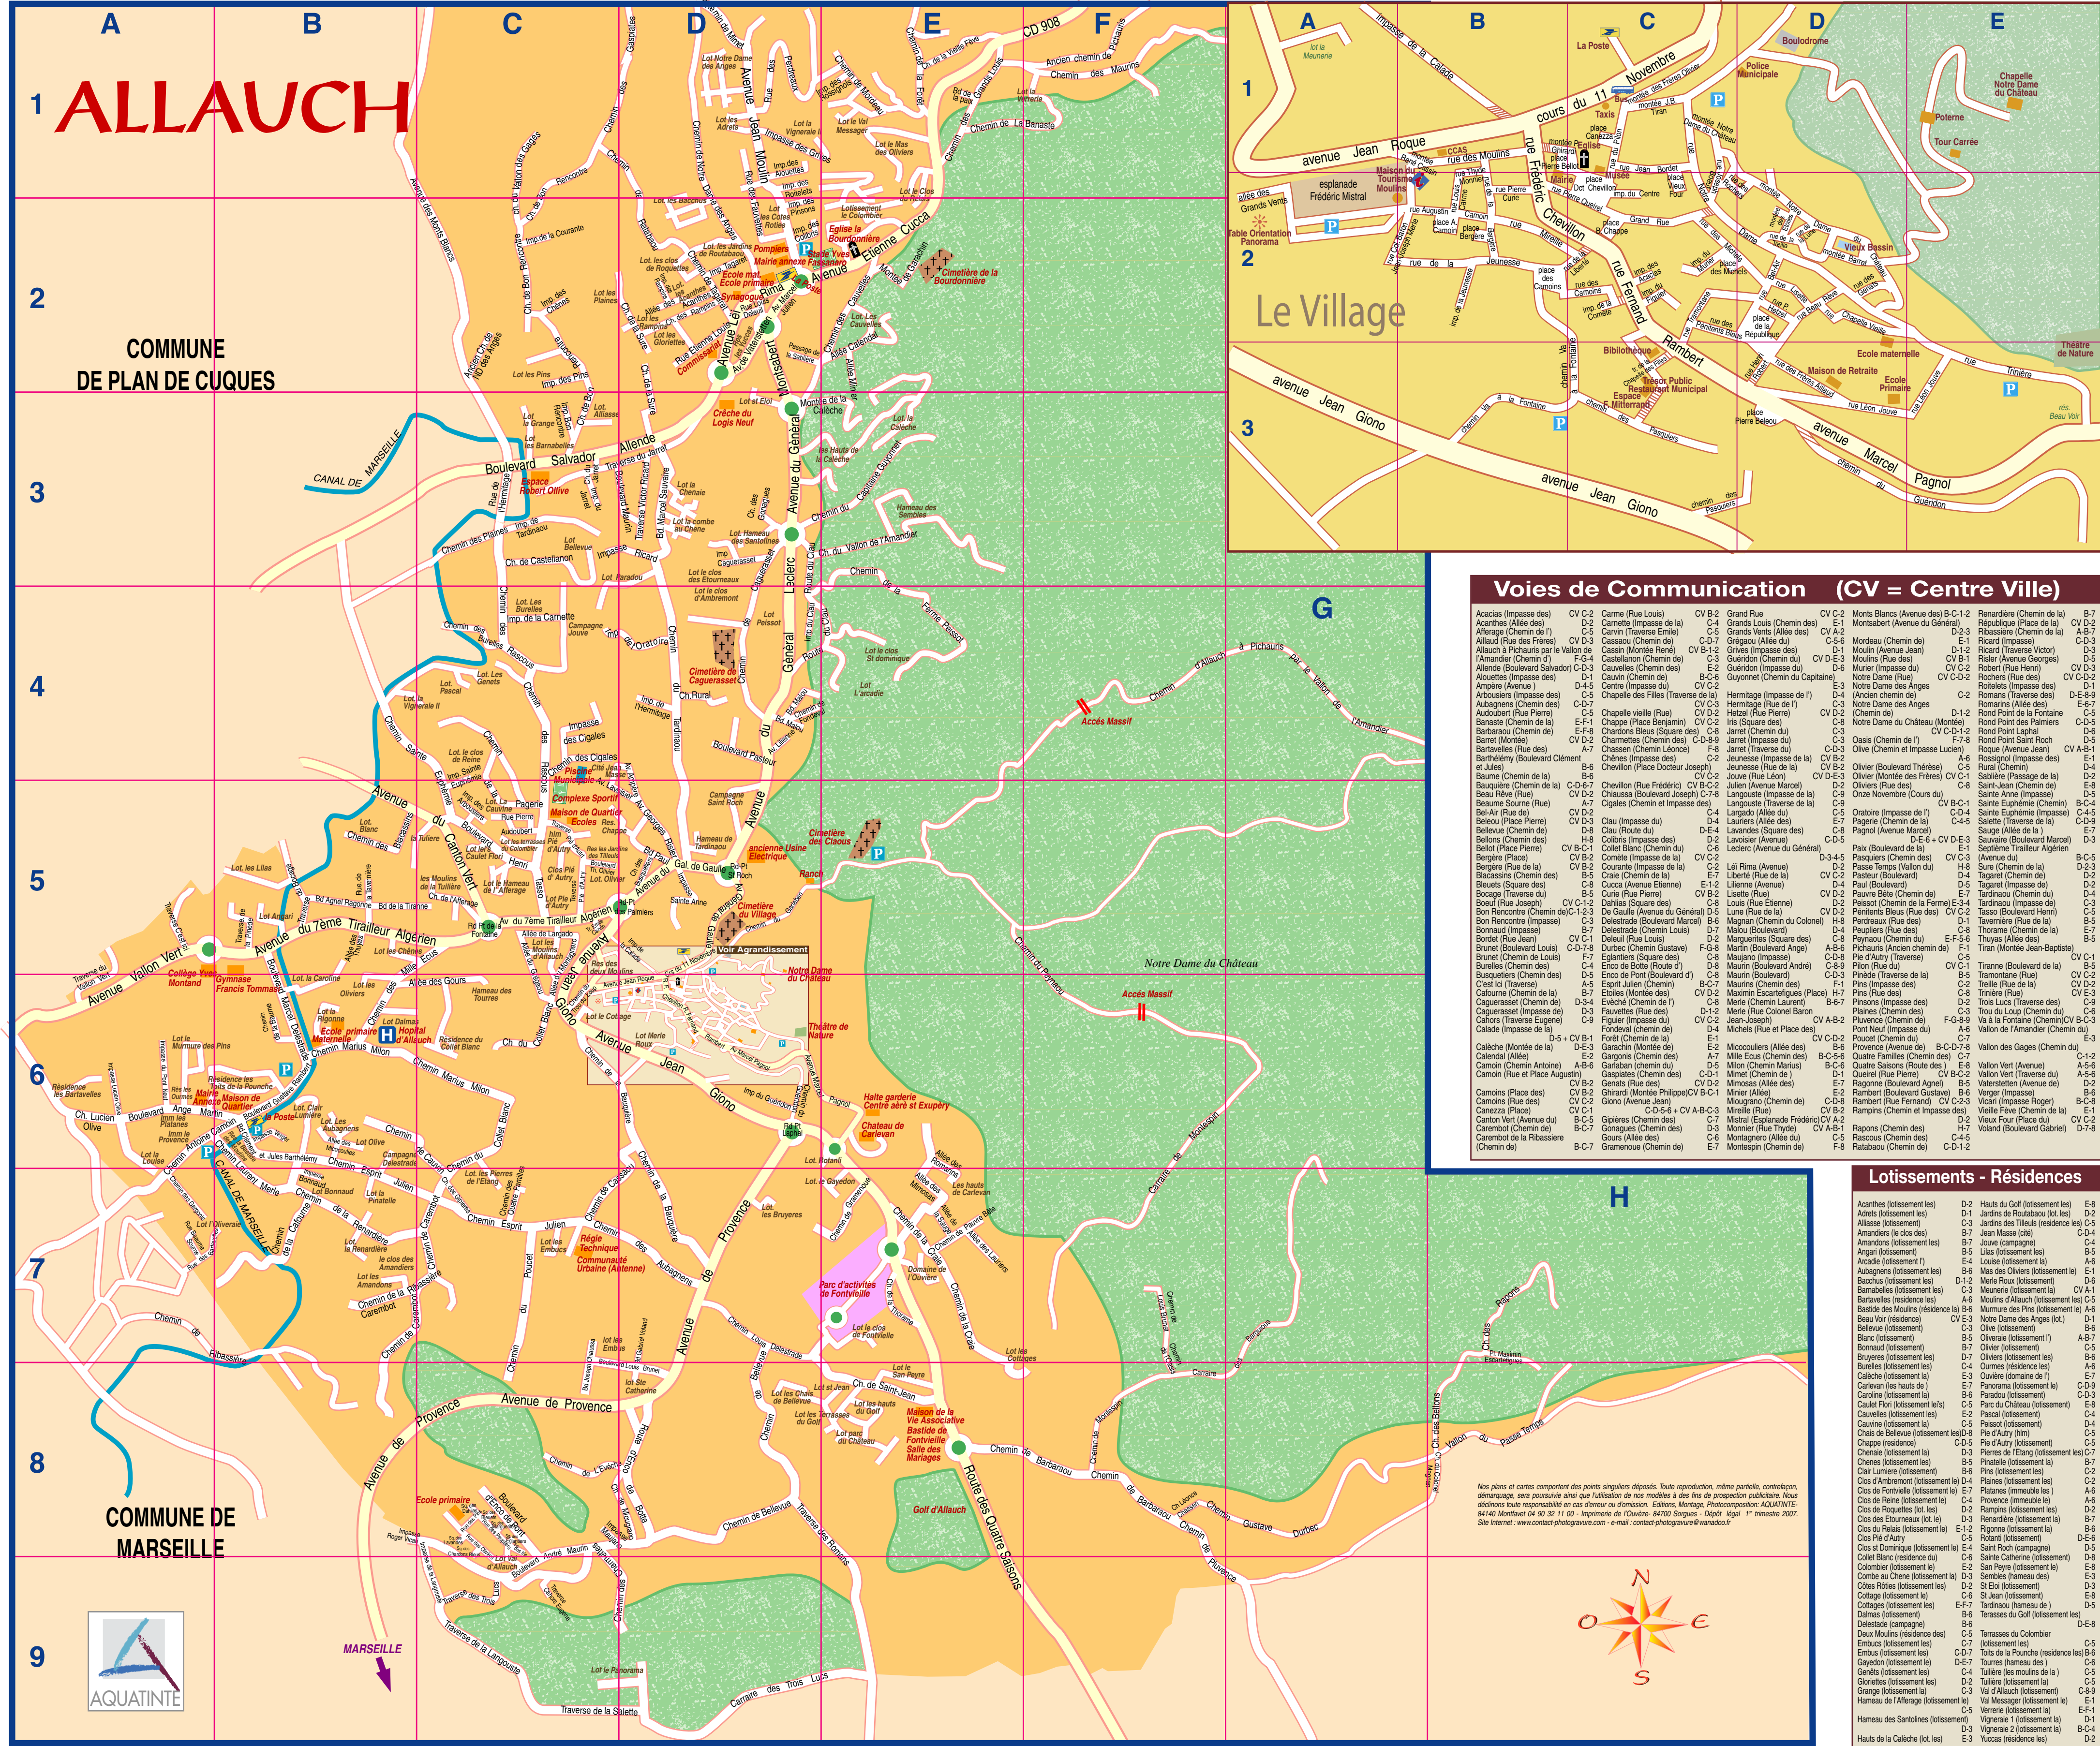

Voies de Communication (CV = Centre Ville)

Acacias (Impasse des)	CV 2	Carrie (Rue Louis)	CV 2	Grand Rue	CV 2	Monts Blancs (Avenue des)	B-C-1-2	Renardière (Chemin de la)	B-7
Acanthes (Allée des)	D-2	Carrière (Impasse de la)	C-4	Grands Lous (Chemin des)	CV 2	Montsabert (Avenue du Général)	E-1	République (Place de la)	CV D-2
Allègre (Chemin de l')	C-5	Carvin (Traverse Emile)	C-5	Grands Vents (Allée des)	CV A-2	Mordau (Chemin de)	D-2-3	Ribassière (Chemin de la)	A-7-8
Alliart (Rue des Frères)	CV C-3	Cassou (Chemin de)	C-7	Grosq (Allée du)	C-3-4	Motheau (Chemin de)	E-1	Ricard (Traverse Victor)	C-3-4
Allauch à Pichaux par le Vallon de	CV B-1-2	Cassin (Montée René)	CV B-1-2	Grives (Impasse des)	D-1	Moulin (Avenue Jean)	D-1-2	Ricard (Traverse Victor)	D-3
l'Amandier (Chemin d')	F-4	Castellanon (Chemin de)	C-3	Guiron (Chemin du)	CV D-5-3	Moulin (Rue des)	CV B-1	Risler (Avenue Georges)	D-5
Allègre (Boulevard Salvador)	D-3	Cavelles (Chemin de)	D-3	Guion (Chemin de)	C-3	Muser (Impasse du)	CV C-2	Robert (Chemin de)	CV D-5
Alouettes (Impasse des)	D-1	Cavun (Chemin de)	C-3	Guion (Chemin de)	C-3	Notre Dame (Rue)	CV C-2-2	Rochers (Rue des)	CV C-2-2
Ampère (Avenue)	D-4-5	Centre (Impasse du)	CV C-2	Hermitage (Impasse de l')	E-3	Notre Dame des Anges	D-1	Rolettes (Impasse des)	D-1
Aubagnans (Chemin des)	C-5	Chapellet (Rue)	CV C-3	Hétail (Rue Pierre)	CV D-2	Notre Dame des Anges	C-2	Romain (Avenue)	E-6-7
Audoubert (Rue Pierre)	E-1	Chapelle Vaille (Rue)	CV C-2	Hézo (Rue Pierre)	CV D-2	Notre Dame du Château (Montée)	D-1-2	Rond Point de la Fontaine	C-5
Banaste (Chemin de la)	E-1	Chapelle (Place Benjamin)	CV C-2	Hézo (Rue Pierre)	CV D-2	Notre Dame du Château (Montée)	D-1-2	Rond Point de la Fontaine	C-5
Barbarou (Chemin de)	F-8	Chardons Bleus (Square des)	C-8	Jarret (Chemin du)	C-3	Notre Dame du Château (Montée)	D-1-2	Rond Point Laphal	D-6
Barthes (Montée)	CV D-2	Charmilles (Chemin des)	CV D-9	Jarret (Chemin du)	C-3	Notre Dame du Château (Montée)	D-1-2	Rond Point Saint Roch	D-5
Barthelemy (Rue des)	A-7	Chassan (Chemin Léon)	F-8	Jarret (Chemin du)	C-3	Notre Dame du Château (Montée)	D-1-2	Rond Point Saint Roch	D-5
Barthélemy (Boulevard Clément)	B-6	Chénes (Impasse des)	C-2	Jeunesse (Impasse de la)	CV B-2	Notre Dame du Château (Montée)	D-1-2	Rond Point Saint Roch	D-5
Baudouin (Chemin de la)	C-6	Chellon (Place Docteur Joseph)	CV C-2	Jeunesse (Rue de la)	CV B-2	Notre Dame du Château (Montée)	D-1-2	Rond Point Saint Roch	D-5
Baudouin (Chemin de la)	C-6	Chellon (Place Docteur Joseph)	CV C-2	Jeunesse (Rue de la)	CV B-2	Notre Dame du Château (Montée)	D-1-2	Rond Point Saint Roch	D-5
Baudouin (Chemin de la)	C-6	Chellon (Place Docteur Joseph)	CV C-2	Jeunesse (Rue de la)	CV B-2	Notre Dame du Château (Montée)	D-1-2	Rond Point Saint Roch	D-5

Lotissements - Résidences